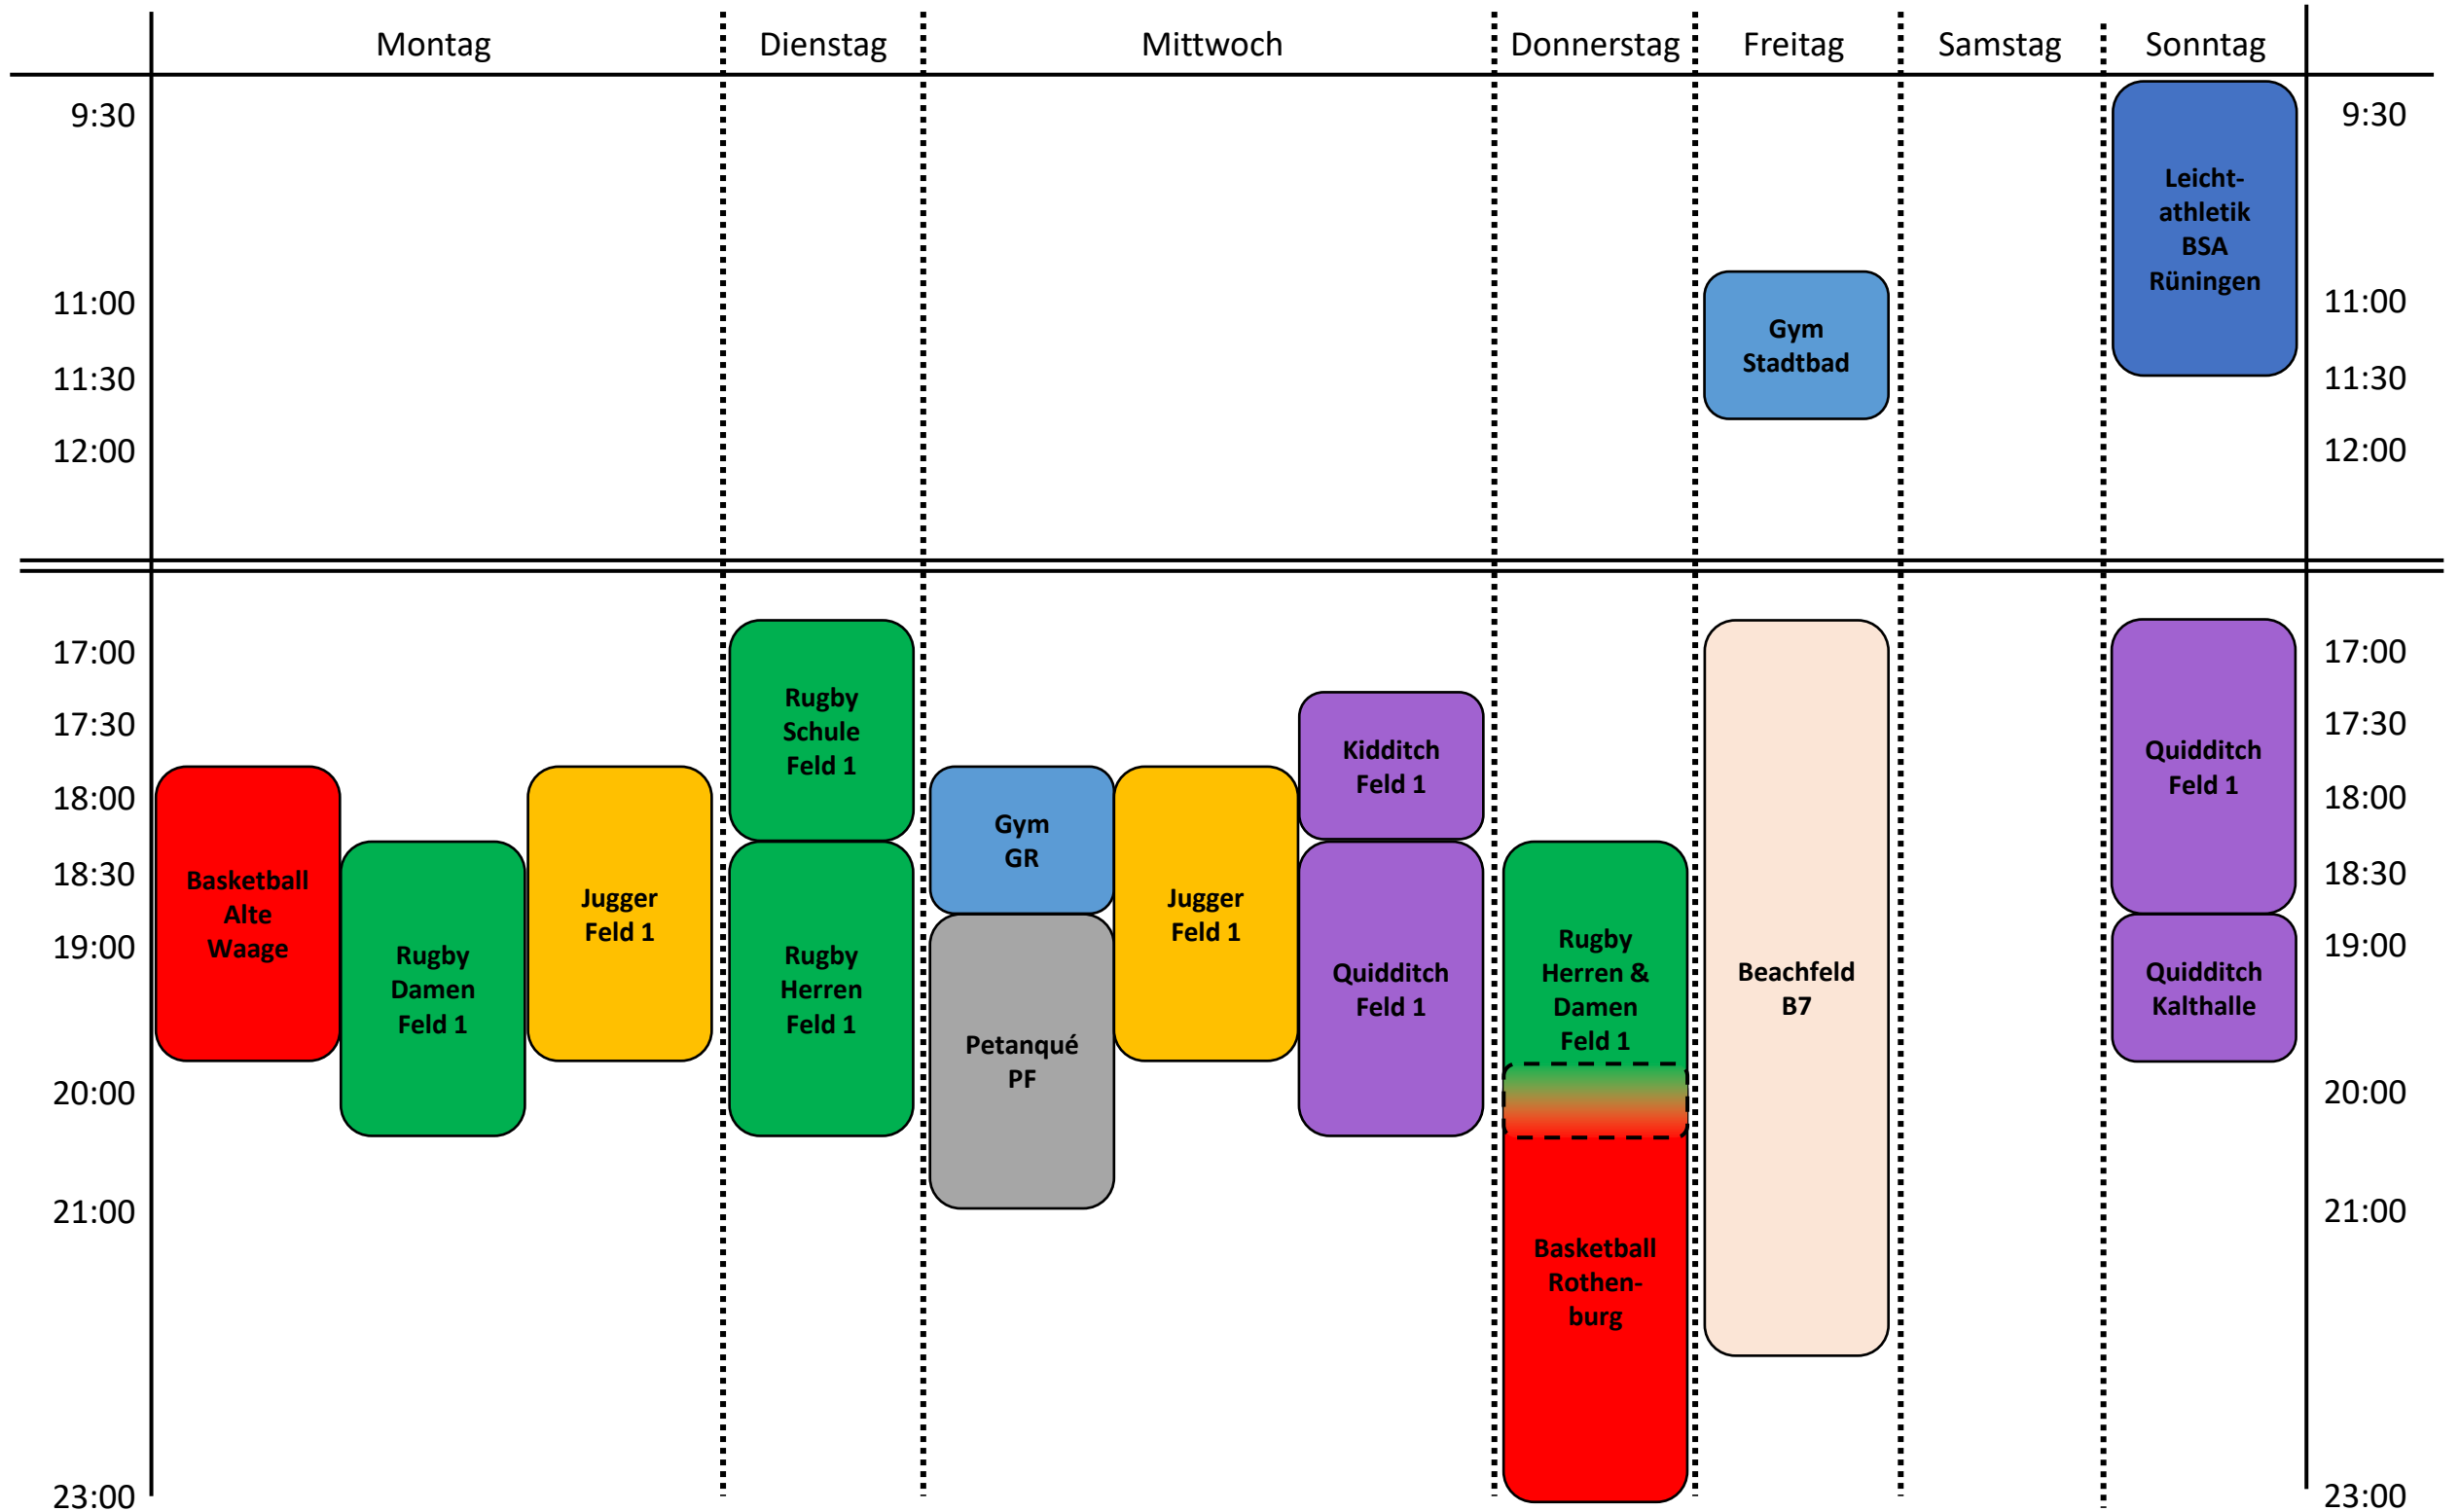

TURA 1865 Belegungsplan

Stand: März 2022

Feld 1: Rasenfeld Bienroder Weg 51; GR: Gymnastikraum Bienroder Weg 51; Stadtbad: Gymnastikraum Stadtbad; PF: Petanquéfeld Bienroder Weg 51; Kalthalle: Kalthalle Bienroder Weg 51